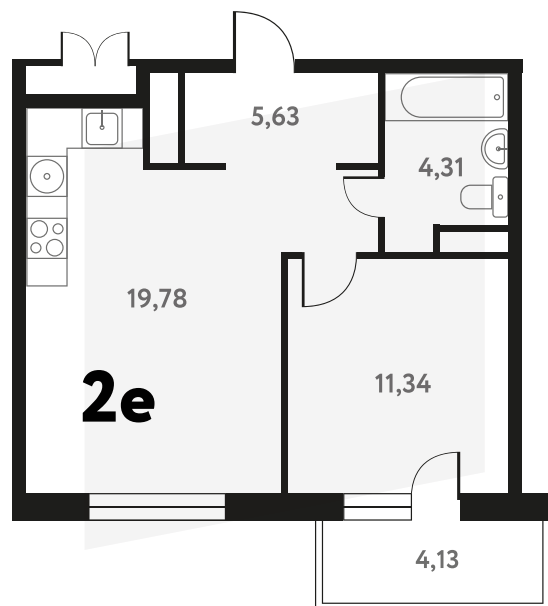

2-КОМ. 41,8 М²

🕒 ВИД НА ВОДУ

2 ДОМ

4 СЕКЦИЯ

7 ЭТАЖ

7 269 783 руб.

Эта квартира в ипотеку
от 21 212 РУБ./МЕС

На этаже 7 этаж 4 секция

На генплане 4 секция