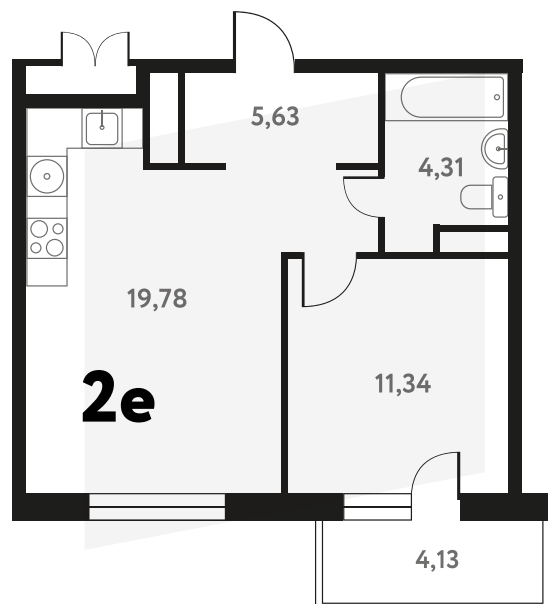

2-КОМ. 41,8 М²

🕒 ВИД НА ВОДУ

2 ДОМ

4 СЕКЦИЯ

7 ЭТАЖ

7 127 238 руб.

Эта квартира в ипотеку
от 21 365 РУБ./МЕС

На этаже 7 этаж 4 секция

На генплане 4 секция