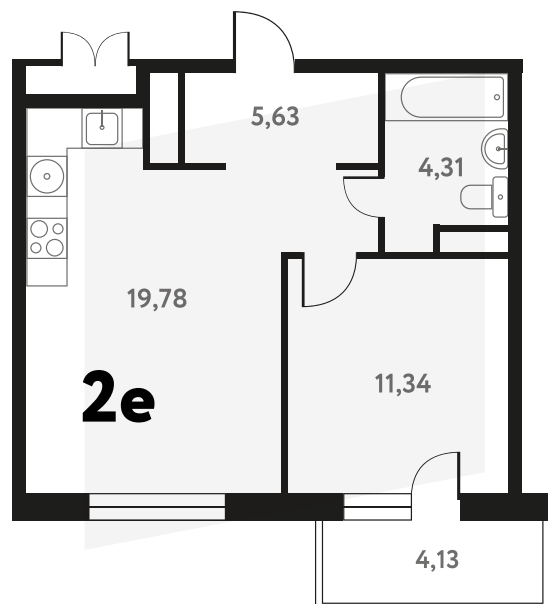

2-КОМ. 41,8 М²

👁️ ВИД НА ВОДУ

2 ДОМ

4 СЕКЦИЯ

5 ЭТАЖ

7 255 273 руб.

Эта квартира в ипотеку
от 21 169 РУБ./МЕС

На этаже 5 этаж 4 секция

На генплане 4 секция