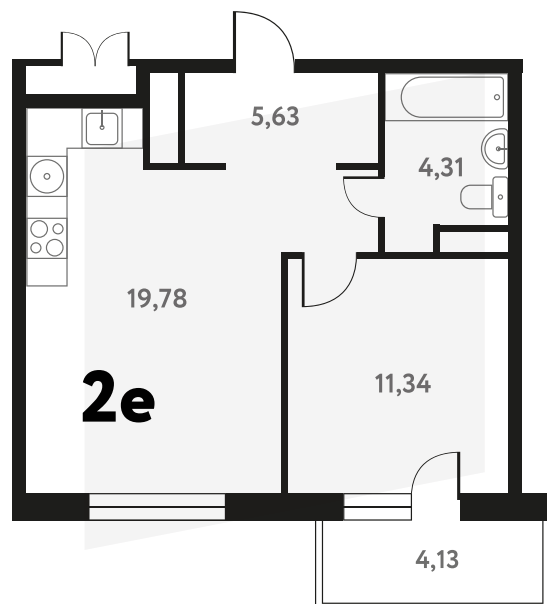

# 2-КОМ. 41,8 М<sup>2</sup>

🕒 ВИД НА ВОДУ

2 ДОМ

4 СЕКЦИЯ

5 ЭТАЖ

**7 113 012 руб.**

Эта квартира в ипотеку  
**ОТ 21 323 РУБ./МЕС**

На этаже 5 этаж 4 секция

На генплане 4 секция