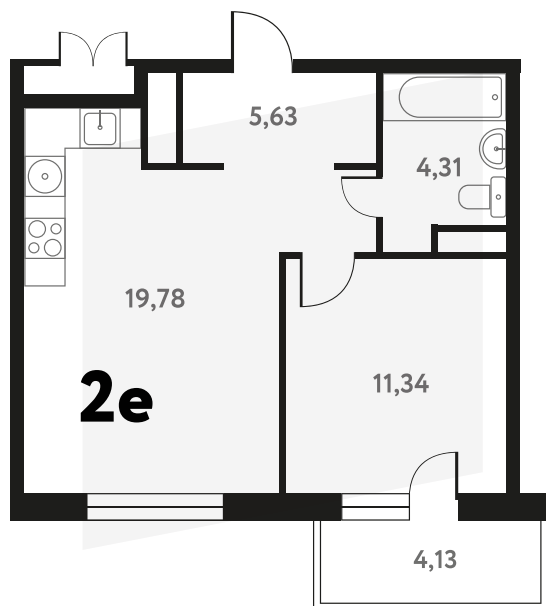

2-КОМ. 41,8 М²

🕒 ВИД НА ВОДУ

2 ДОМ

4 СЕКЦИЯ

5 ЭТАЖ

7 113 012 руб.

Эта квартира в ипотеку
от 21 323 РУБ./МЕС

На этаже 5 этаж 4 секция

На генплане 4 секция