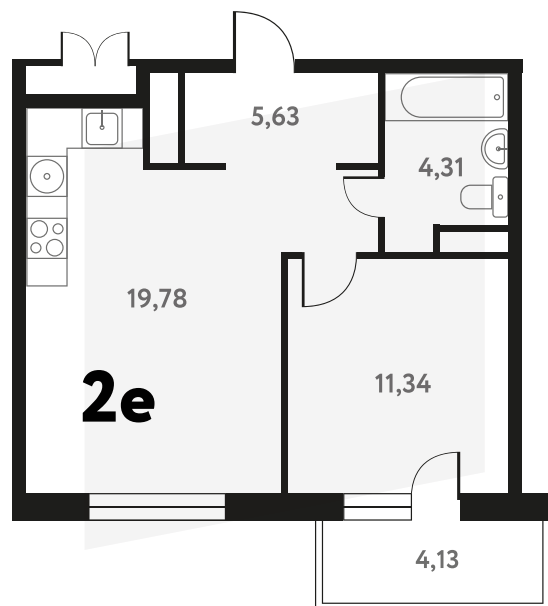

2-КОМ. 41,8 М²

🕒 ВИД НА ВОДУ

2 ДОМ

4 СЕКЦИЯ

3 ЭТАЖ

7 113 012 руб.

Эта квартира в ипотеку
ОТ 21 323 РУБ./МЕС

На этаже 3 этаж 4 секция

На генплане 4 секция