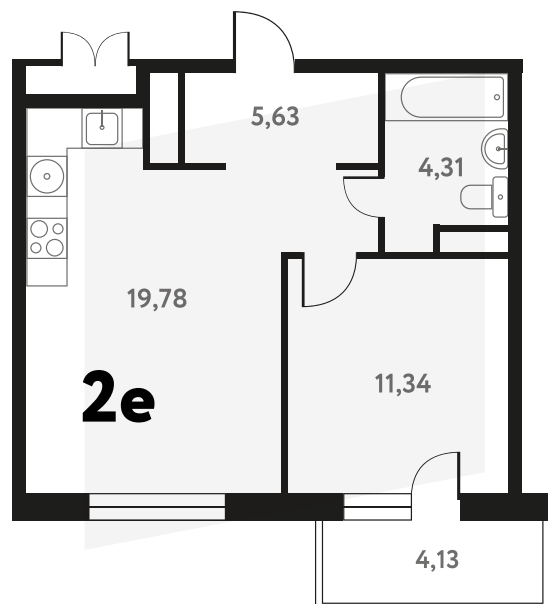

# 2-КОМ. 41,8 М<sup>2</sup>

🕒 ВИД НА ВОДУ

2 ДОМ

4 СЕКЦИЯ

3 ЭТАЖ

**7 113 012 руб.**

Эта квартира в ипотеку  
**от 21 323 РУБ./МЕС**

На этаже 3 этаж 4 секция

На генплане 4 секция