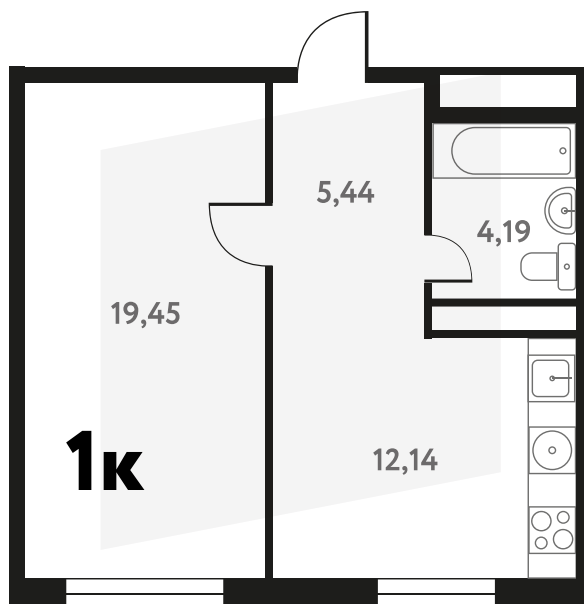

Мы используем файлы cookie, чтобы улучшить сайт для вас

Согласен

1-КОМ. 40,72 М²

с ОТДЕЛКОЙ

2 ДОМ

2 СЕКЦИЯ

2 ЭТАЖ

от **6 312 706 руб.**

Эта квартира в ипотеку
от 18 923 РУБ./МЕС

На эта же 2 этаж 2 секция

На генплана 2 секция

Офис продаж

МО, г. Пушкино, мкр. Мамонтовка, ул. Школьная, д. 28

Пн-Вс 10:00 - 20:00

Актуальнона:

7/27/2024, 11:15:02 AM