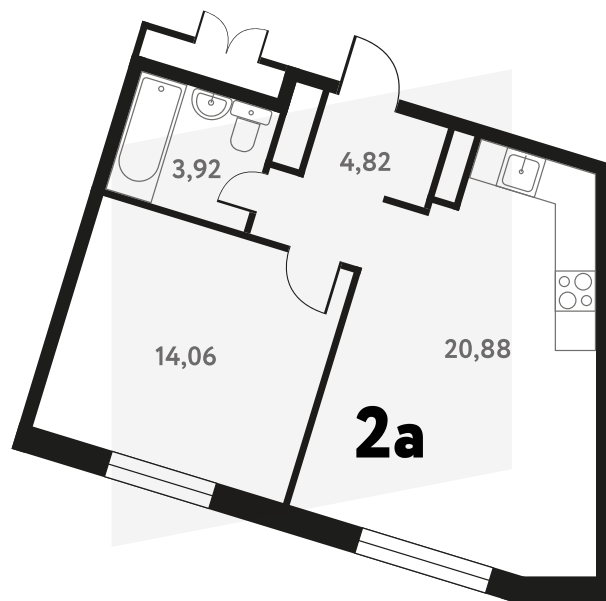

# 2-КОМ. 43,24 М<sup>2</sup>

**с ОТДЕЛКОЙ**

**2 ДОМ**

**3 СЕКЦИЯ**

**1 ЭТАЖ**

**8 649 986 руб.**

Эта квартира в ипотеку  
**от 25 930 руб./мес**

На этаже 1 этаж 3 секция

На генплане 3 секция