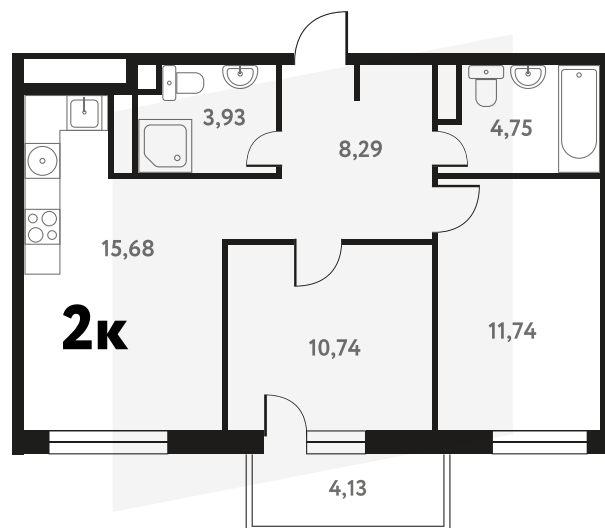

2-КОМ. 56,54 М²

с ОТДЕЛКОЙ

1 ДОМ

6 СЕКЦИЯ

17 ЭТАЖ

12 306 340 руб.

Эта квартира в ипотеку
от 35 908 руб./мес

На этаже 17 этаж 6 секция

На генплане 6 секция