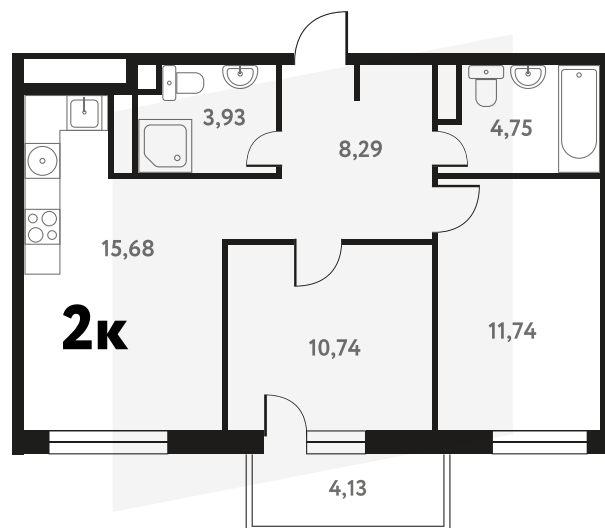

# 2-КОМ. 56,54 М<sup>2</sup>

**с ОТДЕЛКОЙ**

**1 ДОМ**

**6 СЕКЦИЯ**

**17 ЭТАЖ**

**12 306 340 руб.**

Эта квартира в ипотеку  
**от 35 908 руб./мес**

На этаже 17 этаж 6 секция

На генплане 6 секция