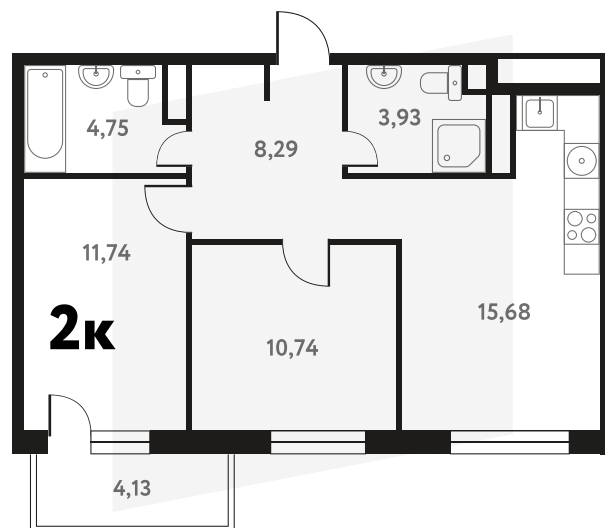

# 2-КОМ. 56,54 М<sup>2</sup>

**с ОТДЕЛКОЙ**

**1 ДОМ**

**7 СЕКЦИЯ**

**15 ЭТАЖ**

**12 366 168 руб.**

Эта квартира в ипотеку  
**от 36 082 руб./мес**

На этаже 15 этаж 7 секция

На генплане 7 секция