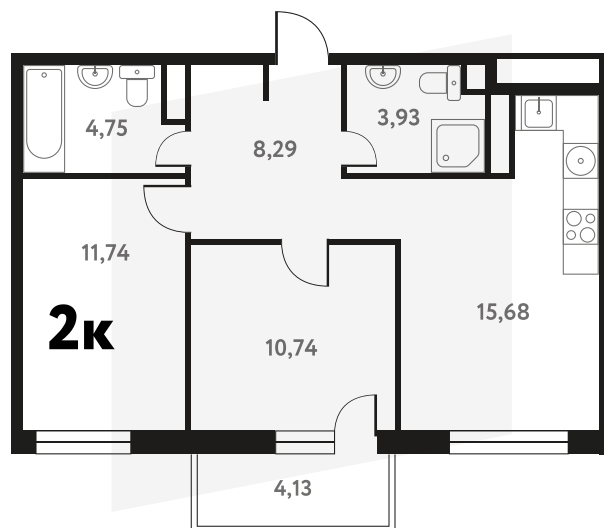

2-КОМ. 56,54 М²

с ОТДЕЛКОЙ

1 ДОМ

6 СЕКЦИЯ

17 ЭТАЖ

12 306 340 руб.

Эта квартира в ипотеку
от 35 908 руб./мес

На этаже 17 этаж 6 секция

На генплане 6 секция