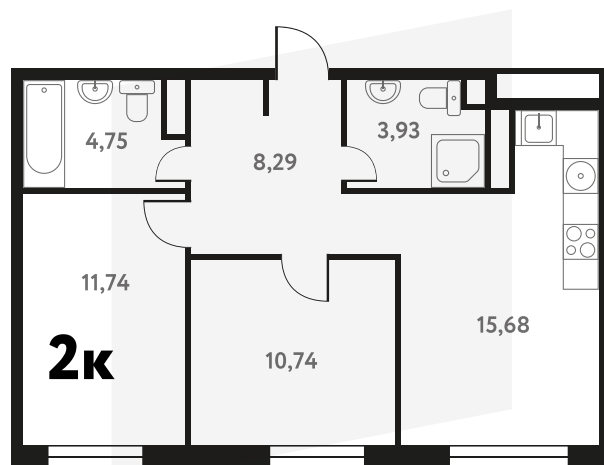

2-КОМ. 55,29 М²

с ОТДЕЛКОЙ

1 ДОМ

7 СЕКЦИЯ

2 ЭТАЖ

11 664 850 руб.

Эта квартира в ипотеку
от 34 036 руб./мес

На этаже 2 этаж 7 секция

На генплане 7 секция