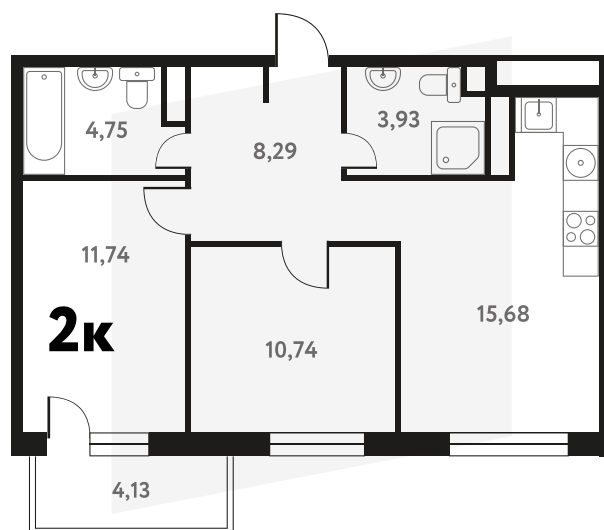

# 2-КОМ. 56,54 М<sup>2</sup>

**с ОТДЕЛКОЙ**

**1 ДОМ**

**7 СЕКЦИЯ**

**16 ЭТАЖ**

**12 366 168 руб.**

Эта квартира в ипотеку  
**от 36 082 руб./мес**

На этаже 16 этаж 7 секция

На генплане 7 секция