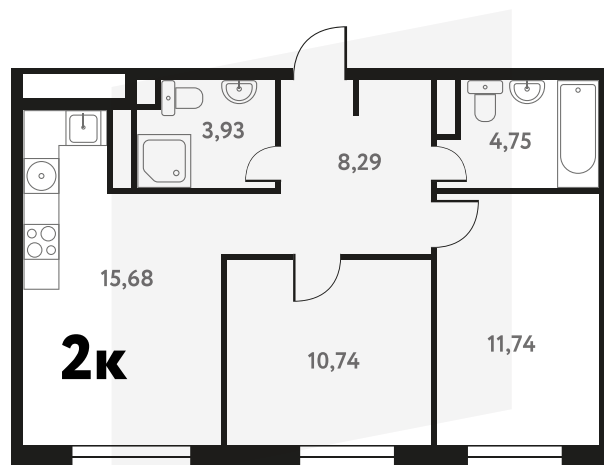

# 2-КОМ. 55,29 М<sup>2</sup>

**с ОТДЕЛКОЙ**

**1 ДОМ**

**7 СЕКЦИЯ**

**2 ЭТАЖ**

**11 664 850 руб.**

Эта квартира в ипотеку  
**от 34 036 руб./мес**

На этаже 2 этаж 7 секция

На генплане 7 секция