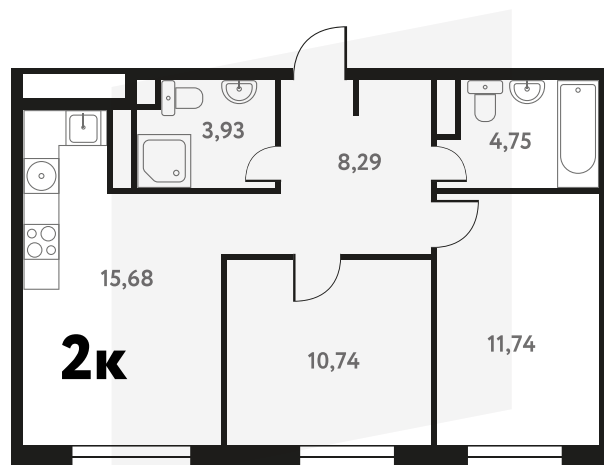

2-КОМ. 55,29 М²

с ОТДЕЛКОЙ

1 ДОМ

7 СЕКЦИЯ

2 ЭТАЖ

11 664 850 руб.

Эта квартира в ипотеку
от 34 036 руб./мес

На этаже 2 этаж 7 секция

На генплане 7 секция