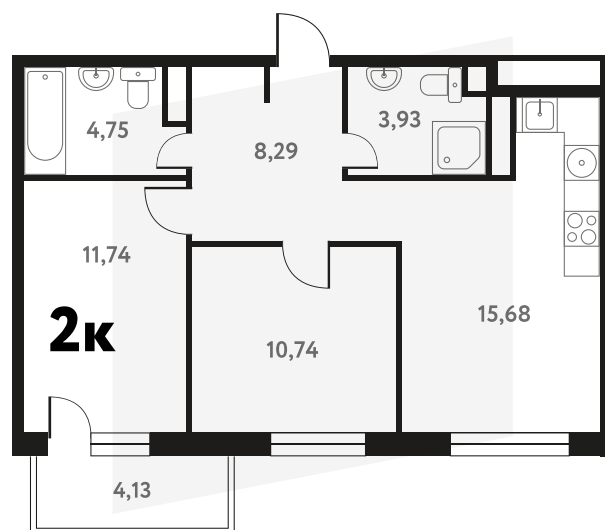

2-КОМ. 56,54 М²

с ОТДЕЛКОЙ

1 ДОМ

7 СЕКЦИЯ

14 ЭТАЖ

12 366 168 руб.

Эта квартира в ипотеку
от 36 082 руб./мес

На этаже 14 этаж 7 секция

На генплане 7 секция