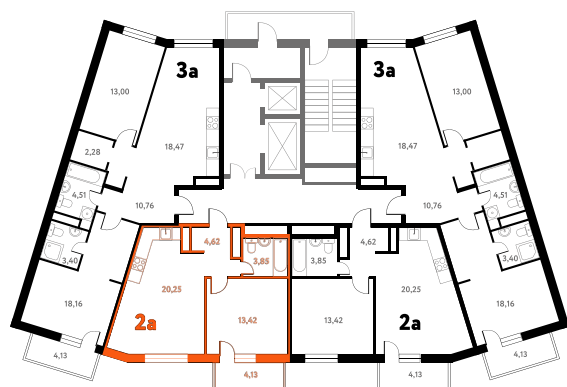

# 2-КОМ. 43,51 М<sup>2</sup>

 С ОТДЕЛКОЙ  СОВМЕЩЕНИЕ

**1 ДОМ**

**4 СЕКЦИЯ**

**16 ЭТАЖ**

**7 943 880 руб.**

Эта квартира в ипотеку  
от 23 179 руб./мес

На этаже 16 этаж 4 секция

На генплане 4 секция