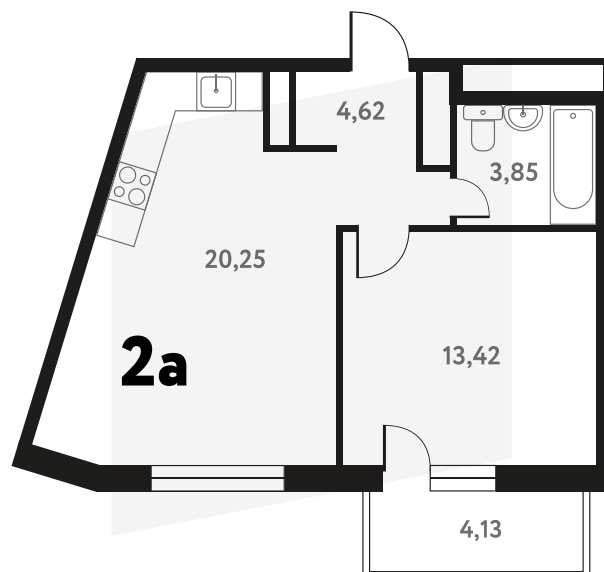

# 2-КОМ. 43,51 М<sup>2</sup>

 С ОТДЕЛКОЙ  СОВМЕЩЕНИЕ

**1 ДОМ**

**4 СЕКЦИЯ**

**16 ЭТАЖ**

**7 943 880 руб.**

Эта квартира в ипотеку  
от 23 179 руб./мес

На этаже 16 этаж 4 секция

На генплане 4 секция