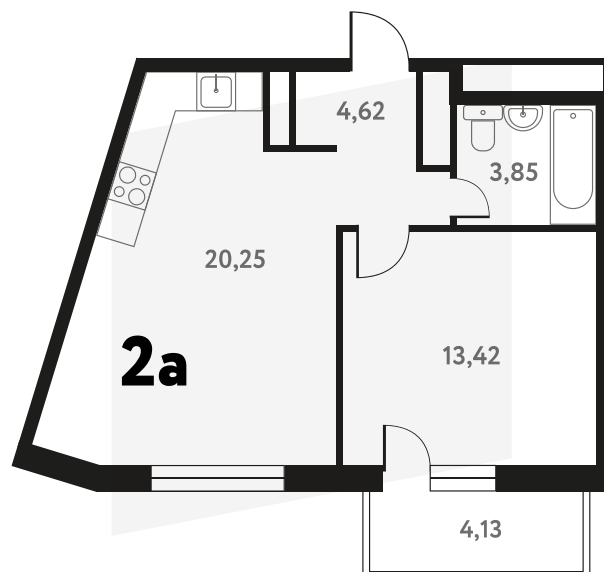

2-КОМ. 43,51 М²

с ОТДЕЛКОЙ

СОВМЕЩЕНИЕ

1 ДОМ

4 СЕКЦИЯ

16 ЭТАЖ

7 943 880 руб.

Эта квартира в ипотеку
от 23 813 руб./мес

На этаже 16 этаж 4 секция

На генплане 4 секция