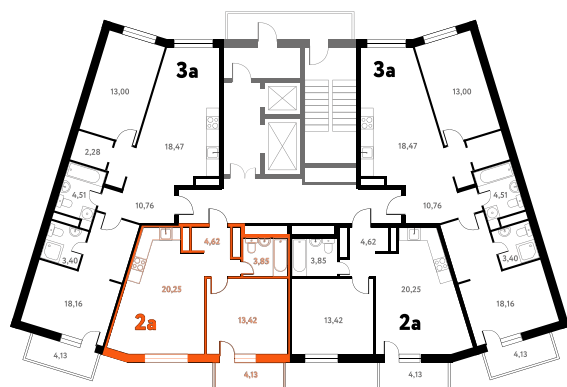

2-КОМ. 43,51 М²

с ОТДЕЛКОЙ

СОВМЕЩЕНИЕ

1 ДОМ

4 СЕКЦИЯ

16 ЭТАЖ

7 943 880 руб.

Эта квартира в ипотеку
от 23 813 руб./мес

На этаже 16 этаж 4 секция

На генплане 4 секция