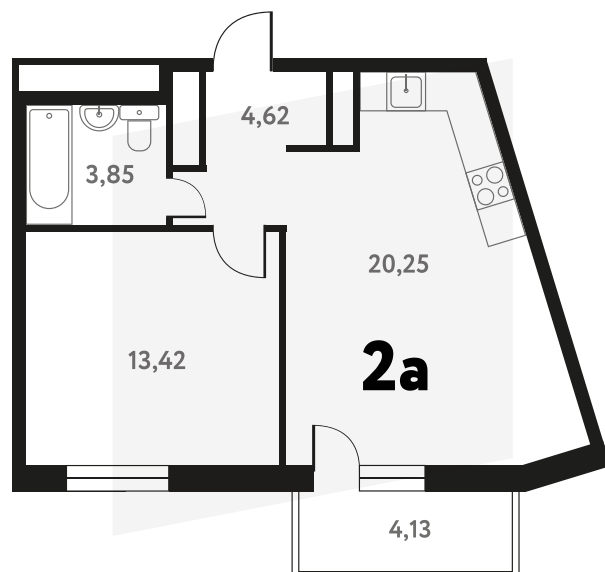

# 2-КОМ. 43,5 М<sup>2</sup>

 С ОТДЕЛКОЙ  СОВМЕЩЕНИЕ

1 ДОМ

4 СЕКЦИЯ

16 ЭТАЖ

**7 944 000 руб.**

Эта квартира в ипотеку  
ОТ 23 179 РУБ./МЕС

На этаже 16 этаж 4 секция

На генплане 4 секция