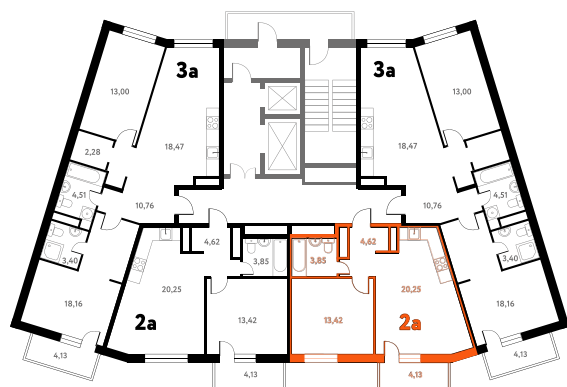

# 2-КОМ. 43,5 М<sup>2</sup>

 С ОТДЕЛКОЙ  СОВМЕЩЕНИЕ

1 ДОМ

4 СЕКЦИЯ

16 ЭТАЖ

**7 944 000 руб.**

Эта квартира в ипотеку  
ОТ 23 179 РУБ./МЕС

На этаже 16 этаж 4 секция

На генплане 4 секция