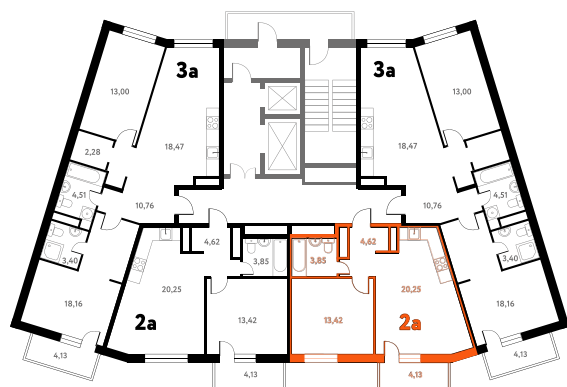

2-КОМ. 43,5 М²

 С ОТДЕЛКОЙ  СОВМЕЩЕНИЕ

1 ДОМ

4 СЕКЦИЯ

16 ЭТАЖ

7 944 000 руб.

Эта квартира в ипотеку
ОТ 23 179 РУБ./МЕС

На этаже 16 этаж 4 секция

На генплане 4 секция