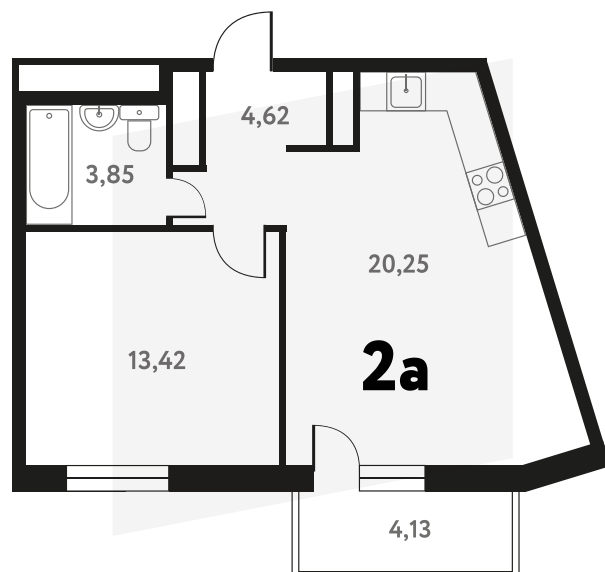

2-КОМ. 43,5 М²

 С ОТДЕЛКОЙ  СОВМЕЩЕНИЕ

1 ДОМ

4 СЕКЦИЯ

16 ЭТАЖ

7 944 000 руб.

Эта квартира в ипотеку
ОТ 23 179 РУБ./МЕС

На этаже 16 этаж 4 секция

На генплане 4 секция