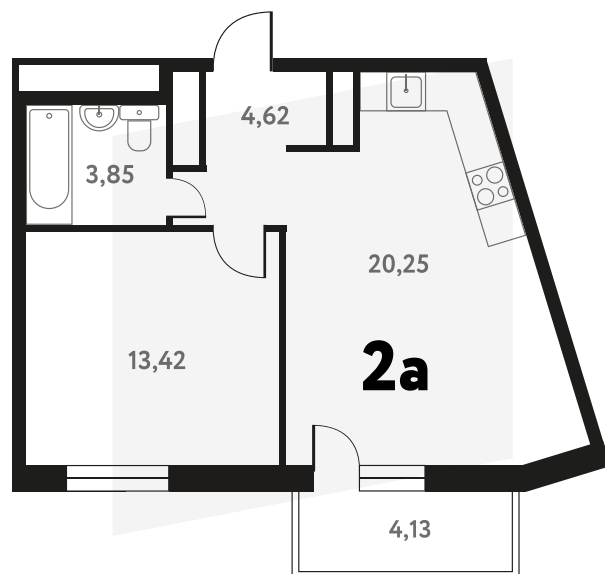

2-КОМ. 43,5 М²

 С ОТДЕЛКОЙ

 СОВМЕЩЕНИЕ

1 ДОМ

4 СЕКЦИЯ

16 ЭТАЖ

7 944 000 руб.

Эта квартира в ипотеку
ОТ 23 814 РУБ./МЕС

На этаже 16 этаж 4 секция

На генплане 4 секция