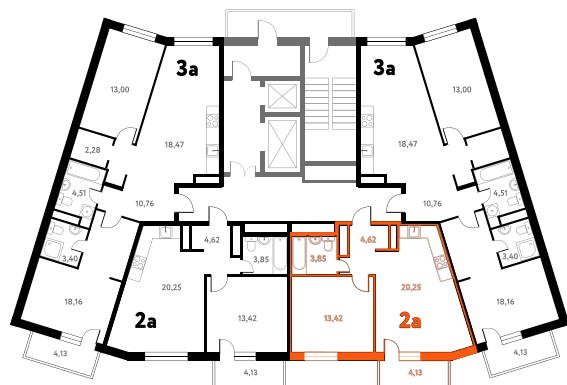

2-КОМ. 43,5 М²

 С ОТДЕЛКОЙ

 СОВМЕЩЕНИЕ

1 ДОМ

4 СЕКЦИЯ

16 ЭТАЖ

7 944 000 руб.

Эта квартира в ипотеку
ОТ 23 814 РУБ./МЕС

На этаже 16 этаж 4 секция

На генплане 4 секция