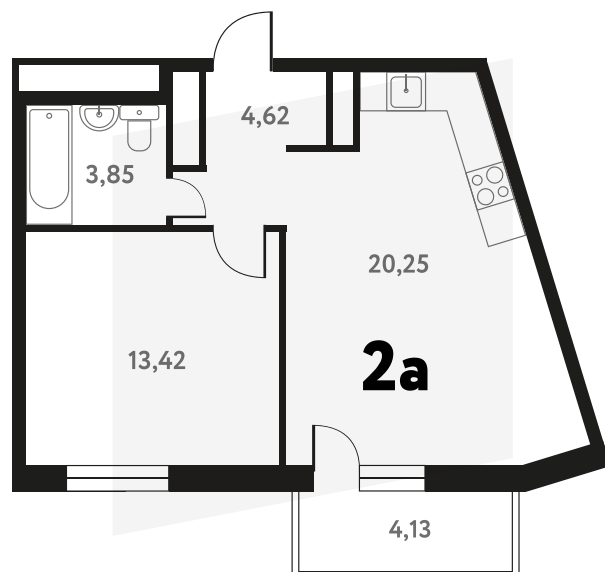

2-КОМ. 43,5 М²

с ОТДЕЛКОЙ

СОВМЕЩЕНИЕ

1 ДОМ

4 СЕКЦИЯ

16 ЭТАЖ

7 944 000 руб.

Эта квартира в ипотеку
от 23 179 руб./мес

На этаже 16 этаж 4 секция

На генплане 4 секция