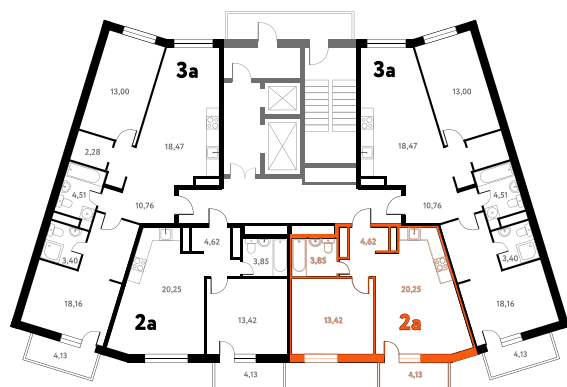

2-КОМ. 43,5 М²

с ОТДЕЛКОЙ

СОВМЕЩЕНИЕ

1 ДОМ

4 СЕКЦИЯ

16 ЭТАЖ

7 944 000 руб.

Эта квартира в ипотеку
от 23 179 руб./мес

На этаже 16 этаж 4 секция

На генплане 4 секция