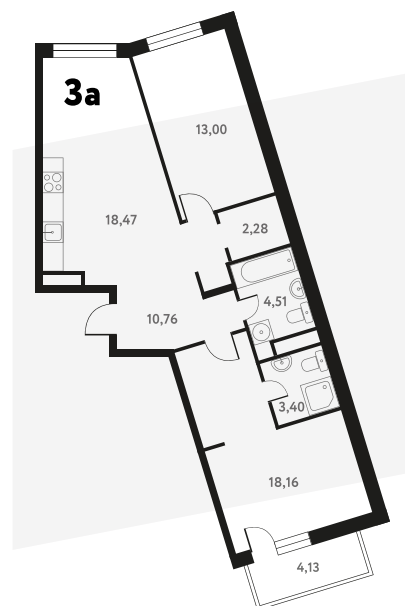

3-КОМ. 72,51 М²

 С ОТДЕЛКОЙ  СОВМЕЩЕНИЕ

 ВИД НА ВОДУ

1 ДОМ

4 СЕКЦИЯ

16 ЭТАЖ

11 132 243 руб.

Эта квартира в ипотеку
ОТ 32 482 РУБ./МЕС

На этаже 16 этаж 4 секция

На генплане 4 секция