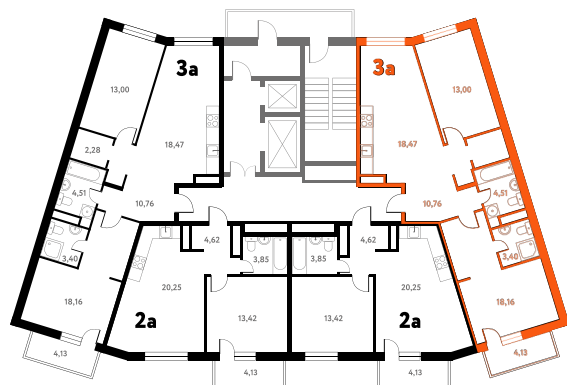

3-КОМ. 72,51 М²

 С ОТДЕЛКОЙ  СОВМЕЩЕНИЕ

 ВИД НА ВОДУ

1 ДОМ

4 СЕКЦИЯ

16 ЭТАЖ

11 132 243 руб.

Эта квартира в ипотеку
ОТ 32 482 РУБ./МЕС

На этаже 16 этаж 4 секция

На генплане 4 секция