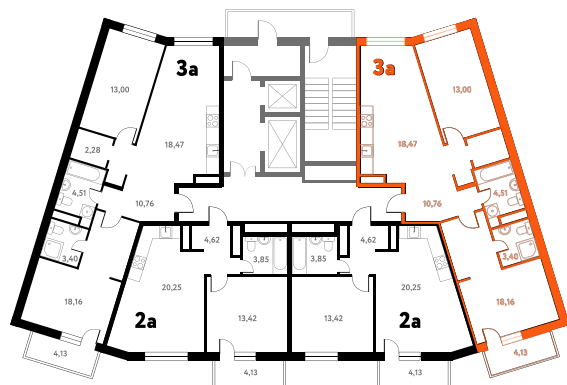

3-КОМ. 72,51 М²

 С ОТДЕЛКОЙ

 СОВМЕЩЕНИЕ

 ВИД НА ВОДУ

1 ДОМ

4 СЕКЦИЯ

16 ЭТАЖ

10 808 002 руб.

Эта квартира в ипотеку
ОТ 32 399 РУБ./МЕС

На этаже 16 этаж 4 секция

На генплане 4 секция