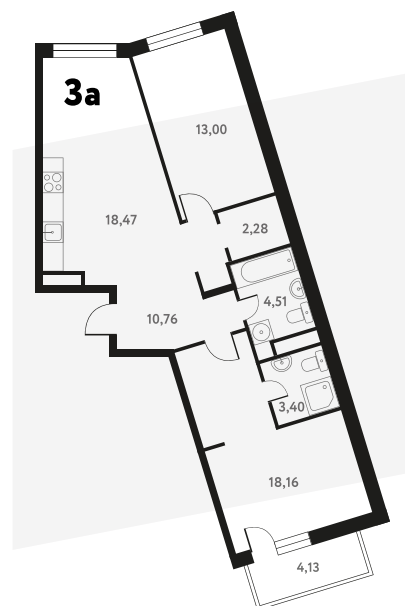

3-КОМ. 72,51 М²

 С ОТДЕЛКОЙ

 СОВМЕЩЕНИЕ

 ВИД НА ВОДУ

1 ДОМ

4 СЕКЦИЯ

16 ЭТАЖ

10 808 002 руб.

Эта квартира в ипотеку
ОТ 32 399 РУБ./МЕС

На этаже 16 этаж 4 секция

На генплане 4 секция