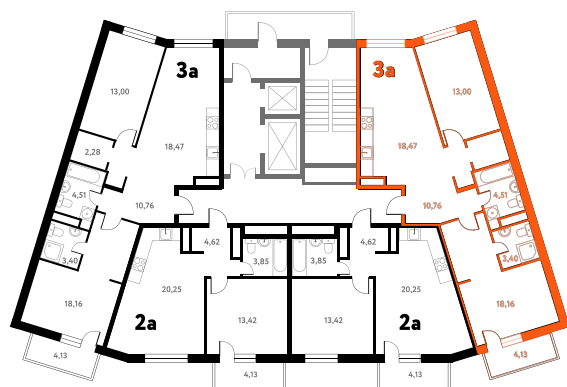

3-КОМ. 72,51 М²

🏠 С ОТДЕЛКОЙ

🏠 СОВМЕЩЕНИЕ

👁️ ВИД НА ВОДУ

1 ДОМ

4 СЕКЦИЯ

16 ЭТАЖ

10 808 002 руб.

Эта квартира в ипотеку
ОТ 32 399 РУБ./МЕС

На этаже 16 этаж 4 секция

На генплане 4 секция