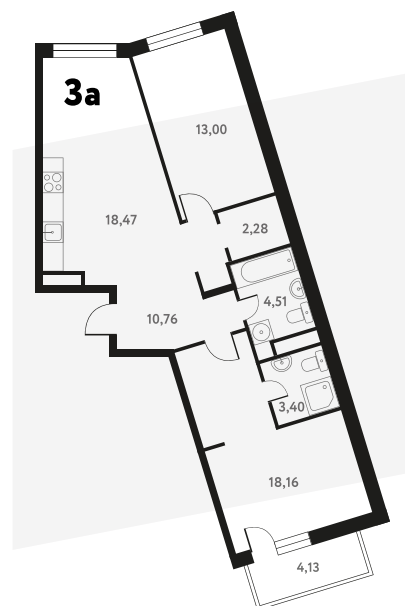

3-КОМ. 72,51 М²

🏠 С ОТДЕЛКОЙ

🏠 СОВМЕЩЕНИЕ

👁️ ВИД НА ВОДУ

1 ДОМ

4 СЕКЦИЯ

16 ЭТАЖ

10 808 002 руб.

Эта квартира в ипотеку
ОТ 32 399 РУБ./МЕС

На этаже 16 этаж 4 секция

На генплане 4 секция