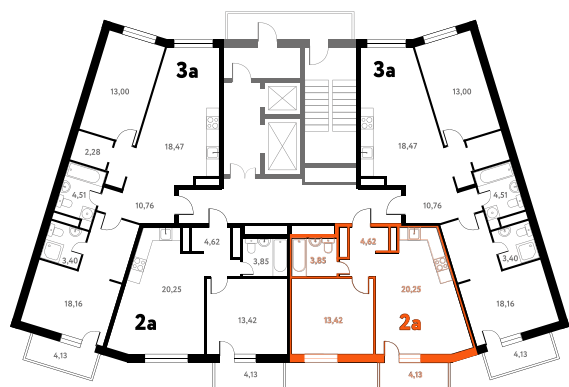

2-КОМ. 43,5 М²

 С ОТДЕЛКОЙ  СОВМЕЩЕНИЕ

1 ДОМ

4 СЕКЦИЯ

14 ЭТАЖ

7 944 000 руб.

Эта квартира в ипотеку
ОТ 23 179 РУБ./МЕС

На этаже 14 этаж 4 секция

На генплане 4 секция