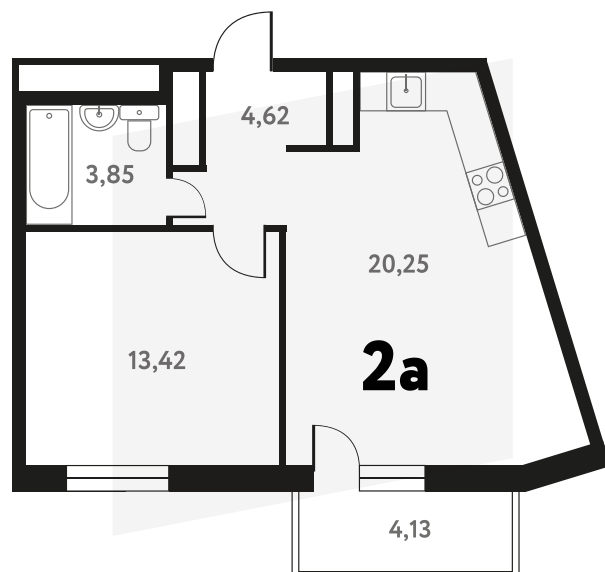

2-КОМ. 43,5 М²

 С ОТДЕЛКОЙ  СОВМЕЩЕНИЕ

1 ДОМ

4 СЕКЦИЯ

14 ЭТАЖ

7 944 000 руб.

Эта квартира в ипотеку
ОТ 23 179 РУБ./МЕС

На этаже 14 этаж 4 секция

На генплане 4 секция