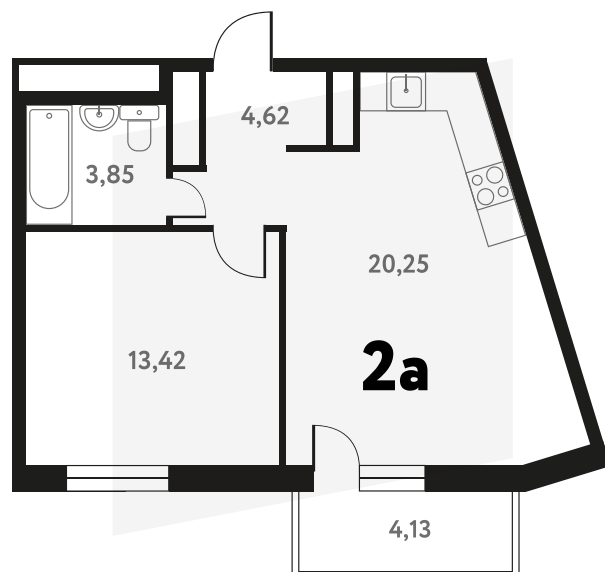

# 2-КОМ. 43,5 М<sup>2</sup>

**с ОТДЕЛКОЙ**

**СОВМЕЩЕНИЕ**

**1 ДОМ**

**4 СЕКЦИЯ**

**14 ЭТАЖ**

**7 944 000 руб.**

Эта квартира в ипотеку  
**от 23 814 руб./мес**

На этаже 14 этаж 4 секция

На генплане 4 секция