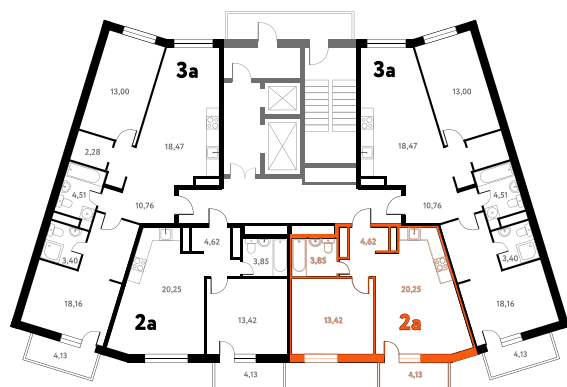

# 2-КОМ. 43,5 М<sup>2</sup>

**с ОТДЕЛКОЙ**

**СОВМЕЩЕНИЕ**

**1 ДОМ**

**4 СЕКЦИЯ**

**14 ЭТАЖ**

**7 944 000 руб.**

Эта квартира в ипотеку  
**от 23 814 руб./мес**

На этаже 14 этаж 4 секция

На генплане 4 секция