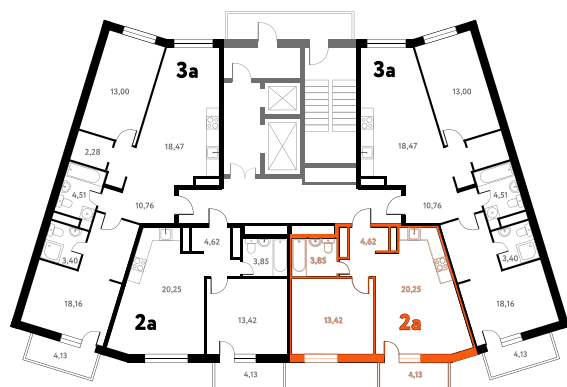

# 2-КОМ. 43,5 М<sup>2</sup>

 С ОТДЕЛКОЙ

 СОВМЕЩЕНИЕ

1 ДОМ

4 СЕКЦИЯ

14 ЭТАЖ

**7 944 000 руб.**

Эта квартира в ипотеку  
**ОТ 23 814 РУБ./МЕС**

На этаже 14 этаж 4 секция

На генплане 4 секция