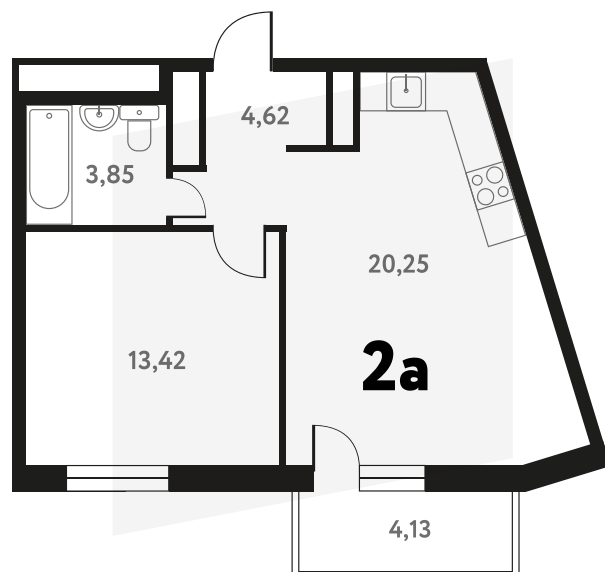

# 2-КОМ. 43,5 М<sup>2</sup>

 С ОТДЕЛКОЙ

 СОВМЕЩЕНИЕ

1 ДОМ

4 СЕКЦИЯ

14 ЭТАЖ

**7 944 000 руб.**

Эта квартира в ипотеку  
**ОТ 23 814 РУБ./МЕС**

На этаже 14 этаж 4 секция

На генплане 4 секция