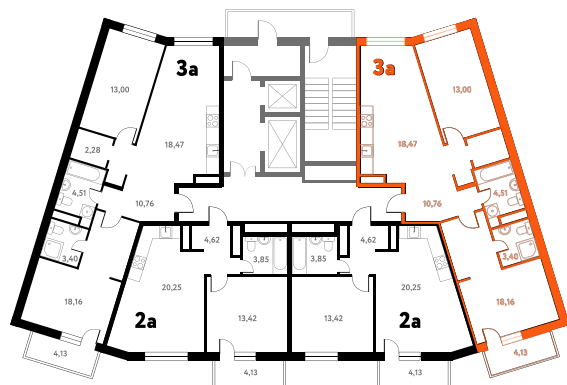

3-КОМ. 72,51 М²

 С ОТДЕЛКОЙ

 СОВМЕЩЕНИЕ

 ВИД НА ВОДУ

1 ДОМ

4 СЕКЦИЯ

14 ЭТАЖ

10 808 002 руб.

Эта квартира в ипотеку
ОТ 32 399 РУБ./МЕС

На этаже 14 этаж 4 секция

На генплане 4 секция