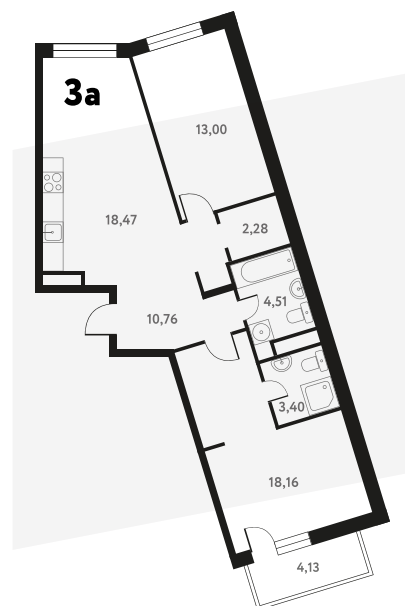

3-КОМ. 72,51 М²

 С ОТДЕЛКОЙ

 СОВМЕЩЕНИЕ

 ВИД НА ВОДУ

1 ДОМ

4 СЕКЦИЯ

14 ЭТАЖ

10 808 002 руб.

Эта квартира в ипотеку
ОТ 32 399 РУБ./МЕС

На этаже 14 этаж 4 секция

На генплане 4 секция