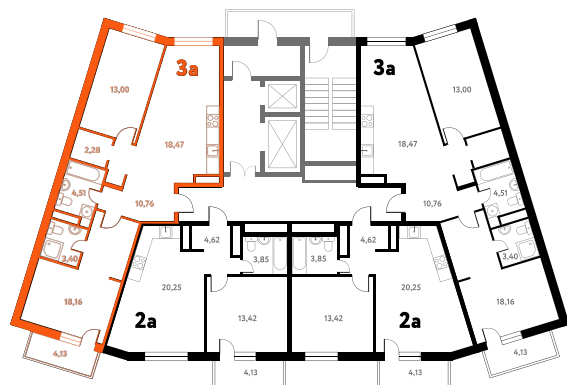

3-КОМ. 72,52 М²

С ОТДЕЛКОЙ

СОВМЕЩЕНИЕ

ВИД НА ВОДУ

1 ДОМ

4 СЕКЦИЯ

14 ЭТАЖ

10 807 898 руб.

Эта квартира в ипотеку
ОТ 32 399 РУБ./МЕС

На этаже 14 этаж 4 секция

На генплане 4 секция