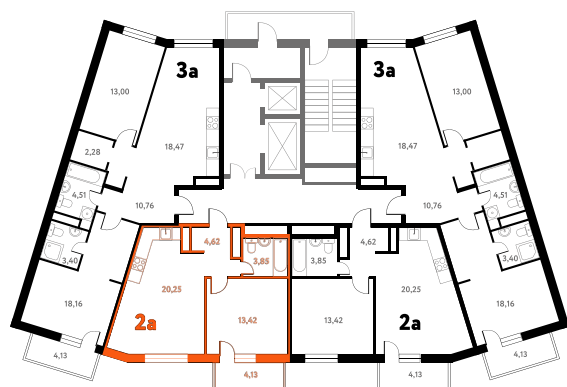

2-КОМ. 43,51 М²

 С ОТДЕЛКОЙ  СОВМЕЩЕНИЕ

1 ДОМ

4 СЕКЦИЯ

14 ЭТАЖ

7 943 880 руб.

Эта квартира в ипотеку
ОТ 23 179 РУБ./МЕС

На этаже 14 этаж 4 секция

На генплане 4 секция