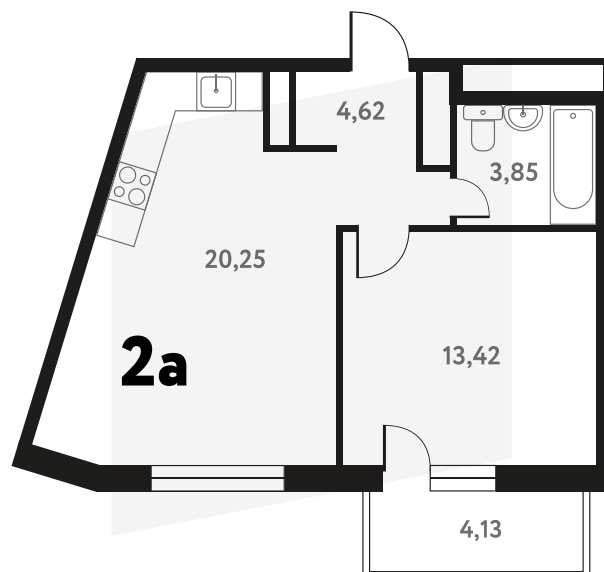

2-КОМ. 43,51 М²

 С ОТДЕЛКОЙ  СОВМЕЩЕНИЕ

1 ДОМ

4 СЕКЦИЯ

14 ЭТАЖ

7 943 880 руб.

Эта квартира в ипотеку
ОТ 23 179 РУБ./МЕС

На этаже 14 этаж 4 секция

На генплане 4 секция