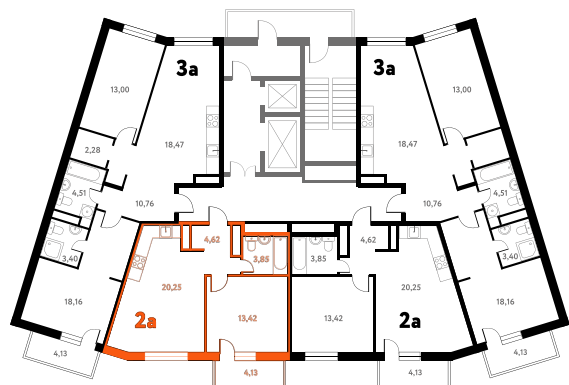

2-КОМ. 43,51 М²

 С ОТДЕЛКОЙ

 СОВМЕЩЕНИЕ

1 ДОМ

4 СЕКЦИЯ

14 ЭТАЖ

7 943 880 руб.

Эта квартира в ипотеку
ОТ 23 813 РУБ./МЕС

На этаже 14 этаж 4 секция

На генплане 4 секция