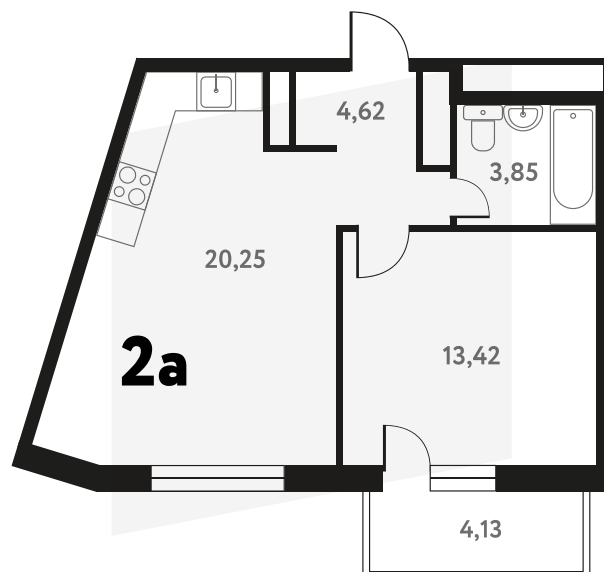

2-КОМ. 43,51 М²

 С ОТДЕЛКОЙ

 СОВМЕЩЕНИЕ

1 ДОМ

4 СЕКЦИЯ

14 ЭТАЖ

7 943 880 руб.

Эта квартира в ипотеку
ОТ 23 813 РУБ./МЕС

На этаже 14 этаж 4 секция

На генплане 4 секция