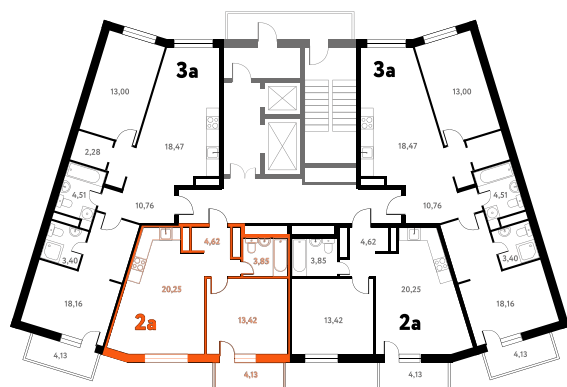

# 2-КОМ. 43,51 М<sup>2</sup>

 С ОТДЕЛКОЙ

 СОВМЕЩЕНИЕ

1 ДОМ

4 СЕКЦИЯ

14 ЭТАЖ

**7 943 880 руб.**

Эта квартира в ипотеку  
**ОТ 23 813 РУБ./МЕС**

На этаже 14 этаж 4 секция

На генплане 4 секция