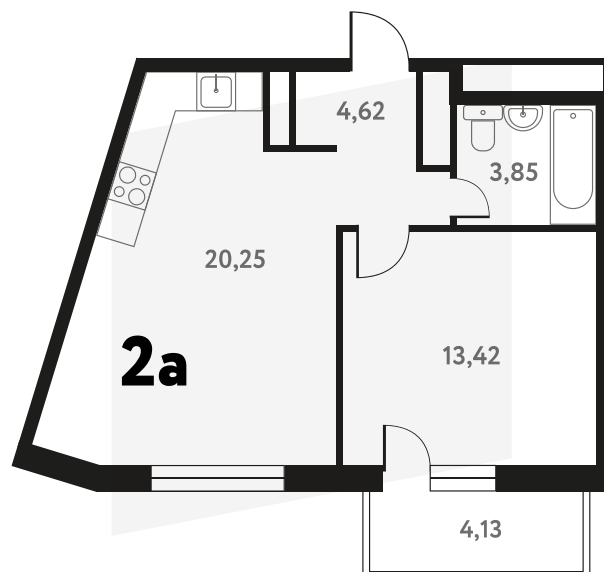

# 2-КОМ. 43,51 М<sup>2</sup>

 С ОТДЕЛКОЙ

 СОВМЕЩЕНИЕ

1 ДОМ

4 СЕКЦИЯ

14 ЭТАЖ

**7 943 880 руб.**

Эта квартира в ипотеку  
**ОТ 23 813 РУБ./МЕС**

На этаже 14 этаж 4 секция

На генплане 4 секция