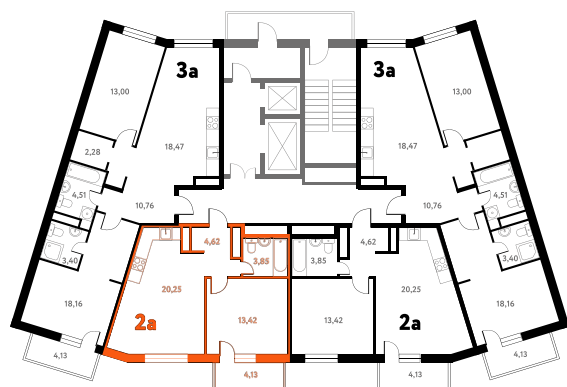

2-КОМ. 43,51 М²

 С ОТДЕЛКОЙ  СОВМЕЩЕНИЕ

1 ДОМ

4 СЕКЦИЯ

12 ЭТАЖ

7 943 880 руб.

Эта квартира в ипотеку
ОТ 23 179 РУБ./МЕС

На этаже 12 этаж 4 секция

На генплане 4 секция