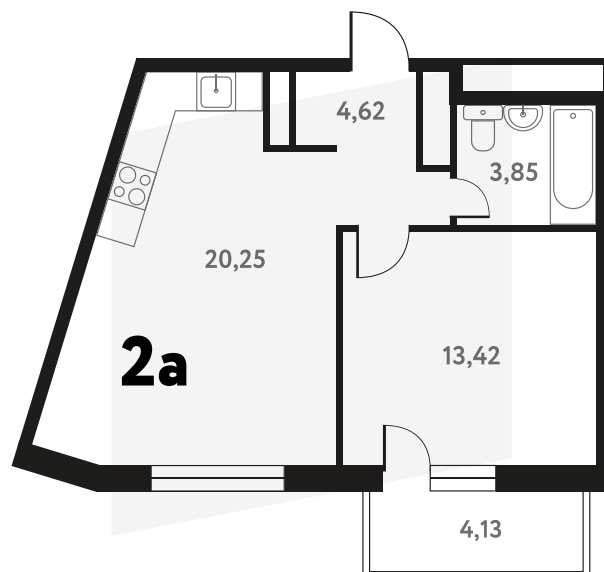

2-КОМ. 43,51 М²

 С ОТДЕЛКОЙ  СОВМЕЩЕНИЕ

1 ДОМ

4 СЕКЦИЯ

12 ЭТАЖ

7 943 880 руб.

Эта квартира в ипотеку
ОТ 23 179 РУБ./МЕС

На этаже 12 этаж 4 секция

На генплане 4 секция