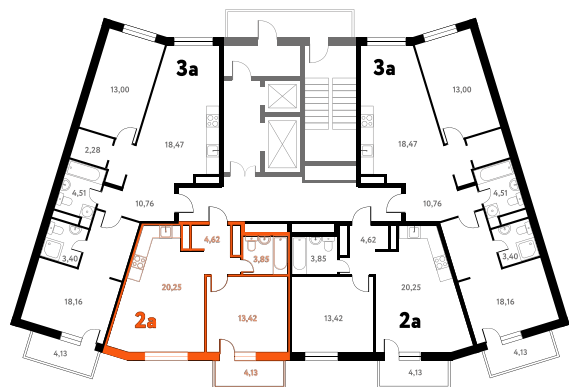

2-КОМ. 43,51 М²

с ОТДЕЛКОЙ

СОВМЕЩЕНИЕ

1 ДОМ

4 СЕКЦИЯ

12 ЭТАЖ

7 943 880 руб.

Эта квартира в ипотеку
от 23 813 руб./мес

На этаже 12 этаж 4 секция

На генплане 4 секция