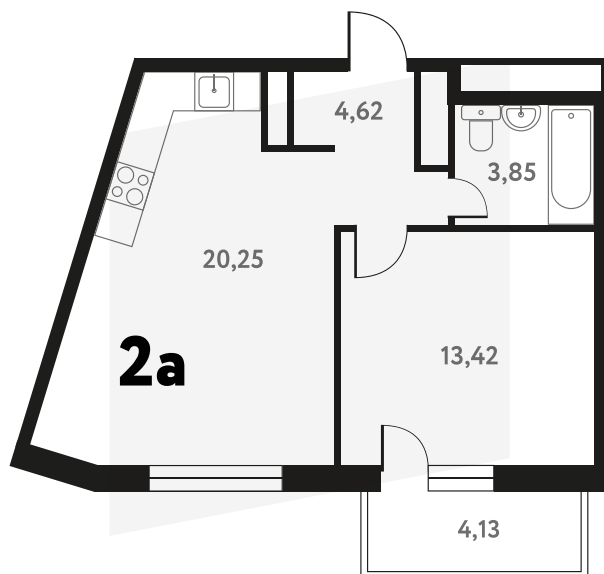

2-КОМ. 43,51 М²

с ОТДЕЛКОЙ

СОВМЕЩЕНИЕ

1 ДОМ

4 СЕКЦИЯ

12 ЭТАЖ

7 943 880 руб.

Эта квартира в ипотеку
от 23 813 руб./мес

На этаже 12 этаж 4 секция

На генплане 4 секция