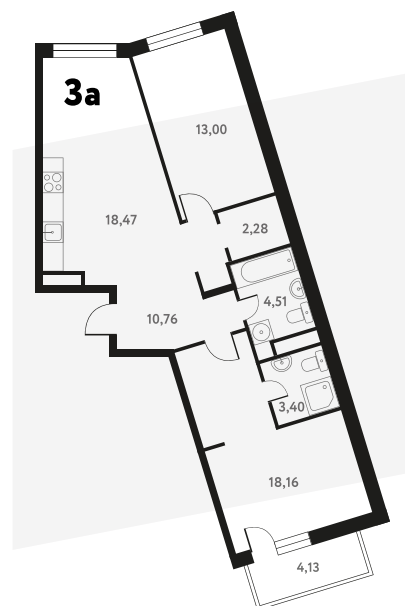

3-КОМ. 72,51 М²

 С ОТДЕЛКОЙ

 СОВМЕЩЕНИЕ

 ВИД НА ВОДУ

1 ДОМ

4 СЕКЦИЯ

12 ЭТАЖ

10 808 002 руб.

Эта квартира в ипотеку
ОТ 31 536 РУБ./МЕС

На этаже 12 этаж 4 секция

На генплане 4 секция