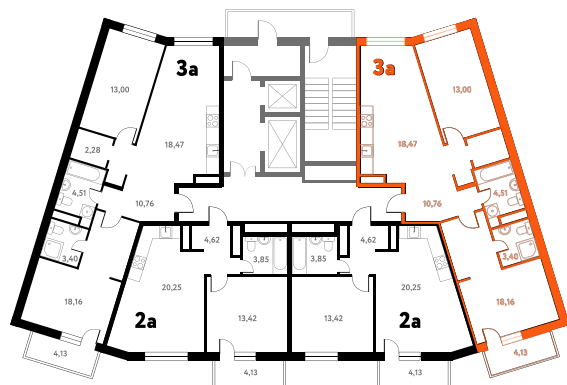

3-КОМ. 72,51 М²

 С ОТДЕЛКОЙ

 СОВМЕЩЕНИЕ

 ВИД НА ВОДУ

1 ДОМ

4 СЕКЦИЯ

12 ЭТАЖ

10 808 002 руб.

Эта квартира в ипотеку
ОТ 31 536 РУБ./МЕС

На этаже 12 этаж 4 секция

На генплане 4 секция