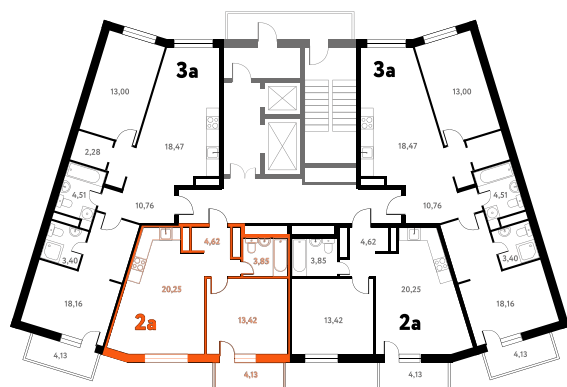

2-КОМ. 43,51 М²

с ОТДЕЛКОЙ

СОВМЕЩЕНИЕ

1 ДОМ

4 СЕКЦИЯ

8 ЭТАЖ

7 943 880 руб.

Эта квартира в ипотеку
от 23 813 руб./мес

На этаже 8 этаж 4 секция

На генплане 4 секция