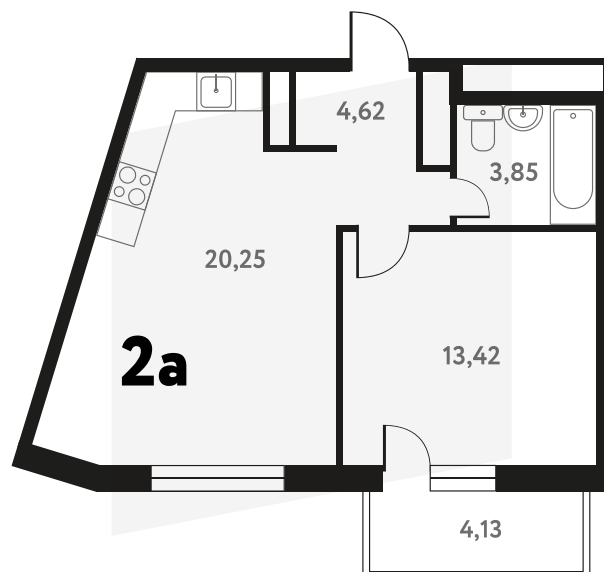

2-КОМ. 43,51 М²

с ОТДЕЛКОЙ

СОВМЕЩЕНИЕ

1 ДОМ

4 СЕКЦИЯ

8 ЭТАЖ

7 943 880 руб.

Эта квартира в ипотеку
от 23 813 руб./мес

На этаже 8 этаж 4 секция

На генплане 4 секция