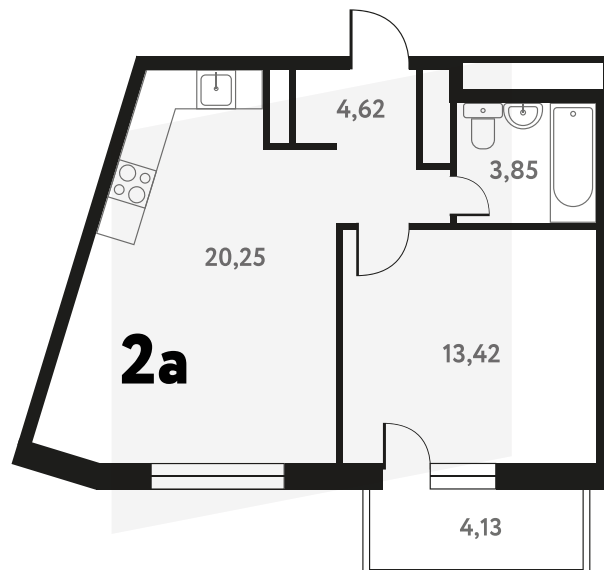

2-КОМ. 43,51 М²

 С ОТДЕЛКОЙ  СОВМЕЩЕНИЕ

1 ДОМ

4 СЕКЦИЯ

6 ЭТАЖ

7 966 526 руб.

Эта квартира в ипотеку
ОТ 23 245 РУБ./МЕС

На этаже 6 этаж 4 секция

На генплане 4 секция