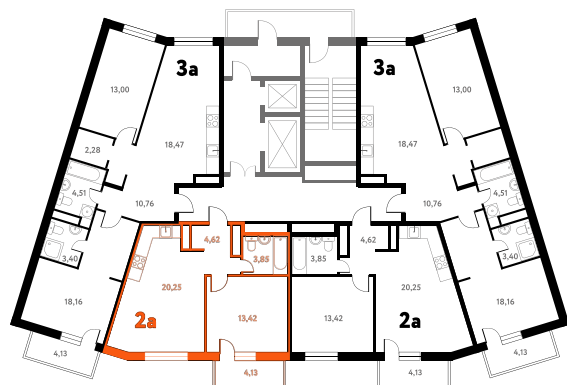

2-КОМ. 43,51 М²

 С ОТДЕЛКОЙ  СОВМЕЩЕНИЕ

1 ДОМ

4 СЕКЦИЯ

6 ЭТАЖ

7 966 526 руб.

Эта квартира в ипотеку
ОТ 23 245 РУБ./МЕС

На этаже 6 этаж 4 секция

На генплане 4 секция