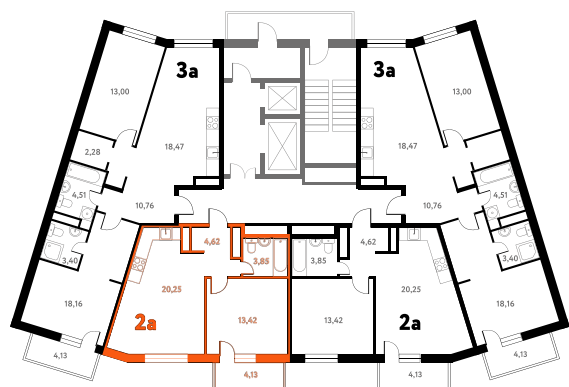

2-КОМ. 43,51 М²

с ОТДЕЛКОЙ

СОВМЕЩЕНИЕ

1 ДОМ

4 СЕКЦИЯ

6 ЭТАЖ

7 810 319 руб.

Эта квартира в ипотеку
от 23 413 руб./мес

На этаже 6 этаж 4 секция

На генплане 4 секция