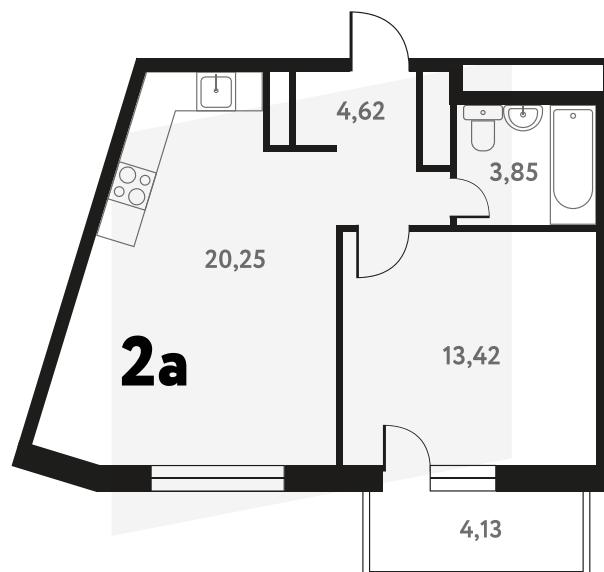

2-КОМ. 43,51 М²

с ОТДЕЛКОЙ

СОВМЕЩЕНИЕ

1 ДОМ

4 СЕКЦИЯ

6 ЭТАЖ

7 810 319 руб.

Эта квартира в ипотеку
от 23 413 руб./мес

На этаже 6 этаж 4 секция

На генплане 4 секция