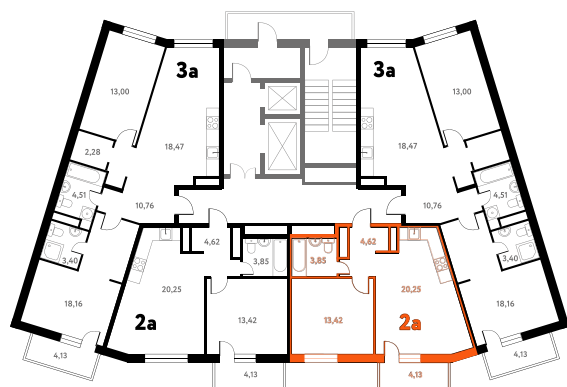

2-КОМ. 43,5 М²

с отделкой совмещение

1 ДОМ

4 СЕКЦИЯ

6 ЭТАЖ

7 966 648 руб.

Эта квартира в ипотеку
от 23 245 руб./мес

На этаже 6 этаж 4 секция

На генплане 4 секция