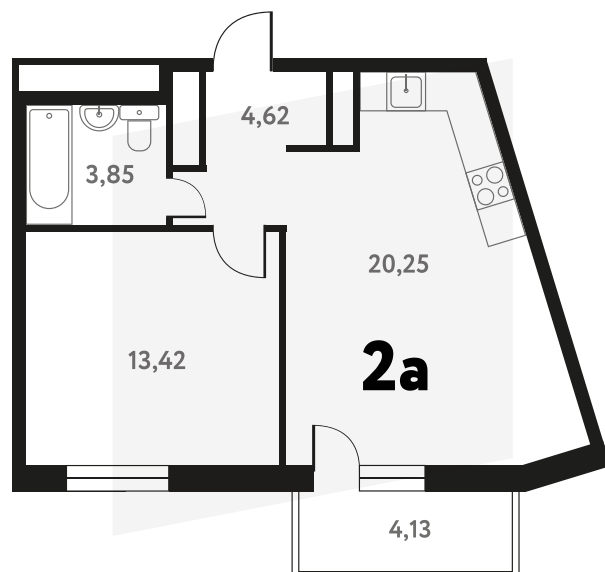

2-КОМ. 43,5 М²

с отделкой совмещение

1 ДОМ

4 СЕКЦИЯ

6 ЭТАЖ

7 966 648 руб.

Эта квартира в ипотеку
от 23 245 руб./мес

На этаже 6 этаж 4 секция

На генплане 4 секция