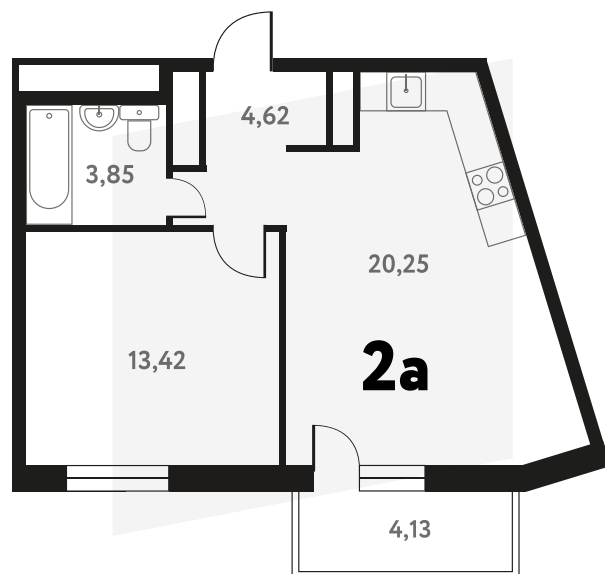

# 2-КОМ. 43,5 М<sup>2</sup>

**с ОТДЕЛКОЙ**

**СОВМЕЩЕНИЕ**

**1 ДОМ**

**4 СЕКЦИЯ**

**6 ЭТАЖ**

**7 810 440 руб.**

Эта квартира в ипотеку  
**от 23 413 руб./мес**

На этаже 6 этаж 4 секция

На генплане 4 секция