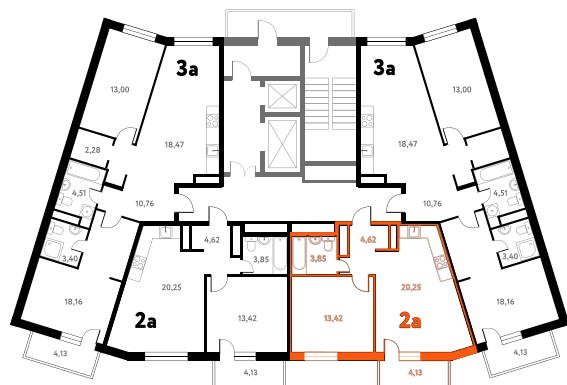

# 2-КОМ. 43,5 М<sup>2</sup>

**с ОТДЕЛКОЙ**

**СОВМЕЩЕНИЕ**

**1 ДОМ**

**4 СЕКЦИЯ**

**6 ЭТАЖ**

**7 810 440 руб.**

Эта квартира в ипотеку  
**от 23 413 руб./мес**

На этаже 6 этаж 4 секция

На генплане 4 секция