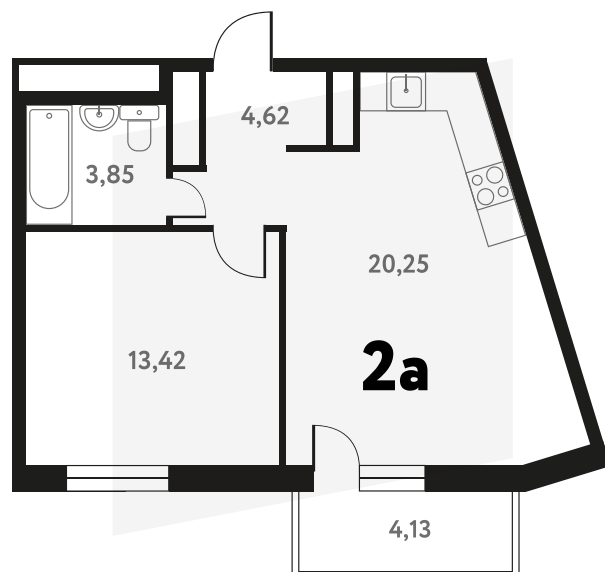

2-КОМ. 43,5 М²

 С ОТДЕЛКОЙ

 СОВМЕЩЕНИЕ

1 ДОМ

4 СЕКЦИЯ

4 ЭТАЖ

7 794 850 руб.

Эта квартира в ипотеку
ОТ 23 367 РУБ./МЕС

На этаже 4 этаж 4 секция

На генплане 4 секция