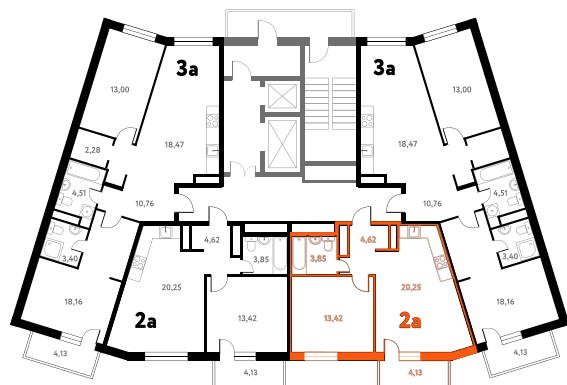

2-КОМ. 43,5 М²

 С ОТДЕЛКОЙ

 СОВМЕЩЕНИЕ

1 ДОМ

4 СЕКЦИЯ

4 ЭТАЖ

7 794 850 руб.

Эта квартира в ипотеку
ОТ 23 367 РУБ./МЕС

На этаже 4 этаж 4 секция

На генплане 4 секция