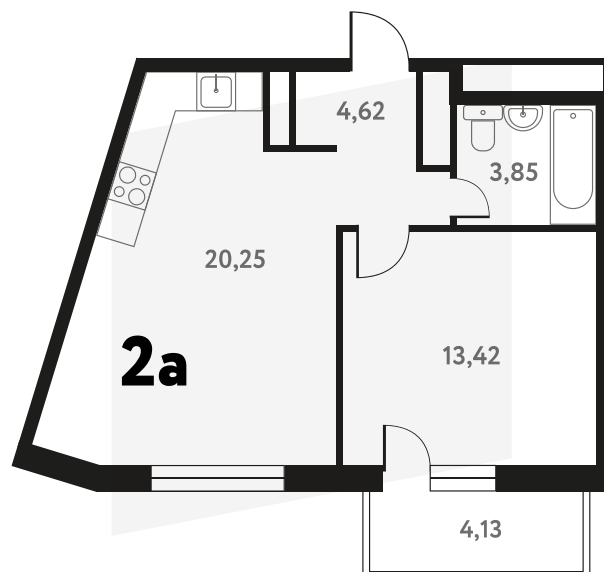

2-КОМ. 43,51 М²

с ОТДЕЛКОЙ

СОВМЕЩЕНИЕ

1 ДОМ

4 СЕКЦИЯ

4 ЭТАЖ

7 794 730 руб.

Эта квартира в ипотеку
ОТ 23 366 РУБ./МЕС

На этаже 4 этаж 4 секция

На генплане 4 секция