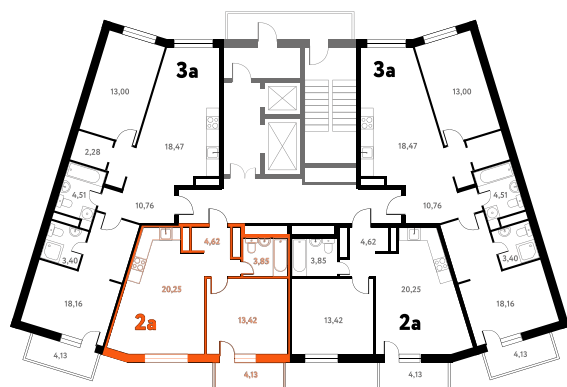

2-КОМ. 43,51 М²

с ОТДЕЛКОЙ

СОВМЕЩЕНИЕ

1 ДОМ

4 СЕКЦИЯ

4 ЭТАЖ

7 794 730 руб.

Эта квартира в ипотеку
ОТ 23 366 РУБ./МЕС

На этаже 4 этаж 4 секция

На генплане 4 секция