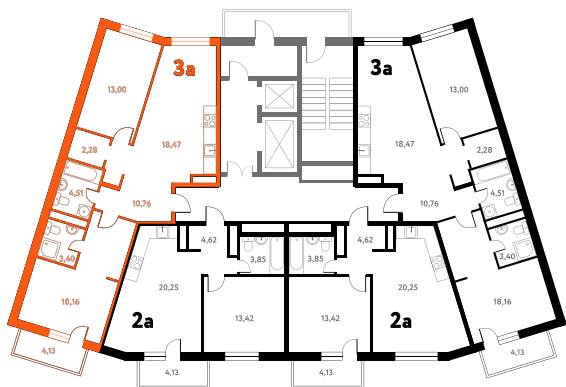

3-КОМ. 72,51 М²

Г СОВМЕЩЕНИЕ

🕒 ВИД НА ВОДУ

1 ДОМ

3 СЕКЦИЯ

14 ЭТАЖ

от 8 044 105 руб.

Эта квартира в ипотеку

от 24 114 руб./мес

На этаже 14 этаж 3 секция

На генплане 3 секция

Офис продаж

МО, г. Пушкино, мкр. Мамонтовка, ул. Школьная, д. 28

Пн-Вс 10:00 - 20:00

Актуально на:

9/19/2024, 4:27:27 PM