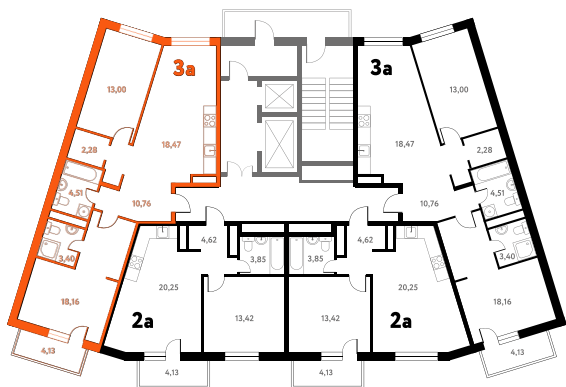

# 3-КОМ. 72,51 М<sup>2</sup>

**Г** СОВМЕЩЕНИЕ    **🕒** ВИД НА ВОДУ

**1 ДОМ**

**3 СЕКЦИЯ**

**14 ЭТАЖ**

**9 707 207 руб.**

Эта квартира в ипотеку  
**от 28 324 РУБ./МЕС**

На этаже    14 этаж    3 секция

На генплане    3 секция