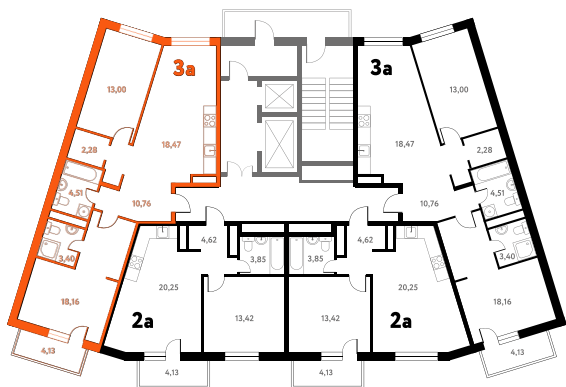

3-КОМ. 72,51 М²

Г СОВМЕЩЕНИЕ **🕒** ВИД НА ВОДУ

1 ДОМ

3 СЕКЦИЯ

14 ЭТАЖ

9 707 207 руб.

Эта квартира в ипотеку
от 28 324 РУБ./МЕС

На этаже 14 этаж 3 секция

На генплане 3 секция