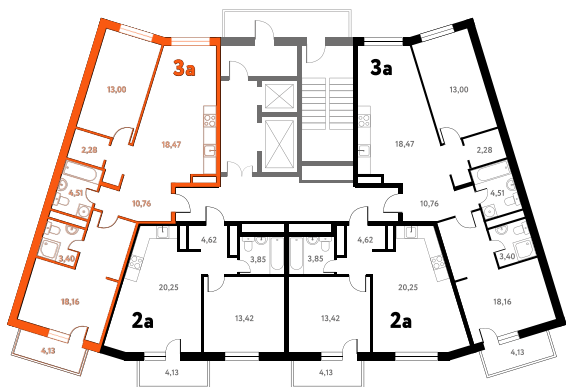

3-КОМ. 72,51 М²

Г СОВМЕЩЕНИЕ

⊙ ВИД НА ВОДУ

1 ДОМ

3 СЕКЦИЯ

14 ЭТАЖ

9 424 473 руб.

Эта квартира в ипотеку
ОТ 28 252 РУБ./МЕС

На этаже 14 этаж 3 секция

На генплане 3 секция