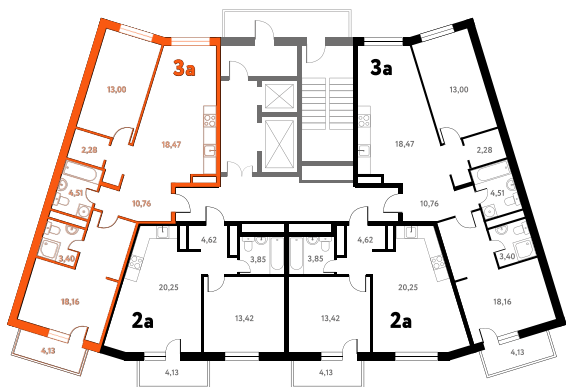

# 3-КОМ. 72,51 М<sup>2</sup>

**Г** СОВМЕЩЕНИЕ

**⊙** ВИД НА ВОДУ

**1 ДОМ**

**3 СЕКЦИЯ**

**14 ЭТАЖ**

**9 424 473 руб.**

Эта квартира в ипотеку  
**ОТ 28 252 РУБ./МЕС**

На этаже 14 этаж 3 секция

На генплане 3 секция